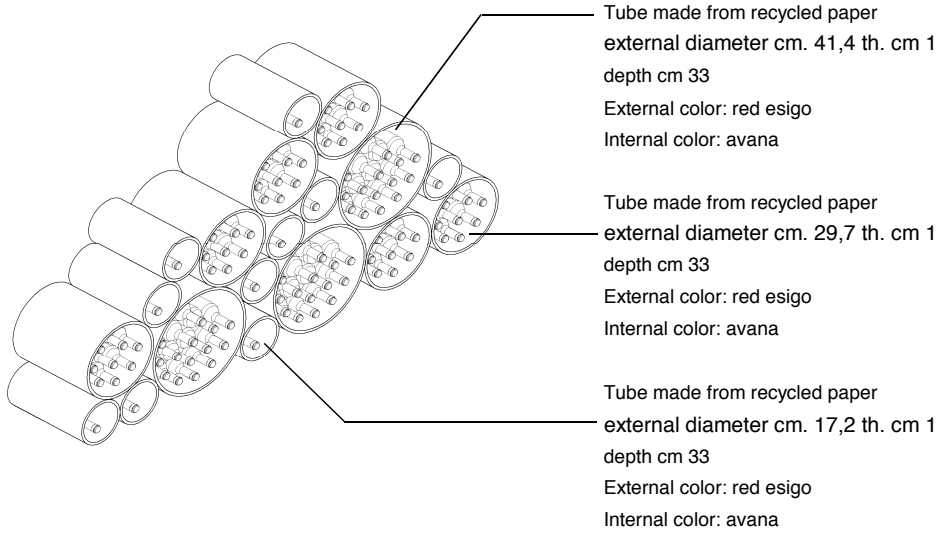

ESIGO.8:
Materials and modules

enostore.us

220 Lake Dr East, Suite 205, Cherry Hill, NJ 08002
(888) 663-9979 - info@enostore.us

Registered design.
Patent pending.

ESIGO.8

	Tube diam.cm 41,4	Tube diam.cm 29,7	Tube diam.cm 17,2	\$ (USD)
E80001	RED ESIGO	RED ESIGO	RED ESIGO	1,750